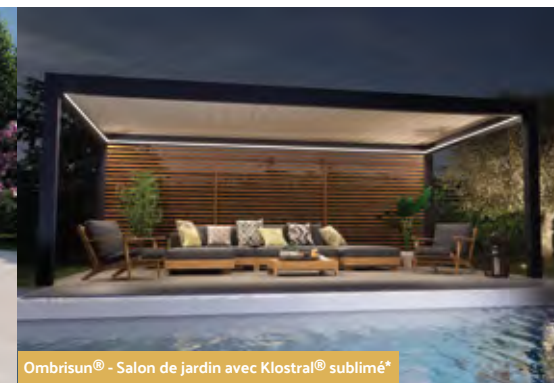

Un projet ?

Obtenez votre devis gratuit personnalisé !

www.carre2reve.fr

GAMME PERGOLAS
OMBRISUN® - OMBRIFIX - OMBRISTYLE - OMBRIDESIGN

◆ UNE GAMME QUI RÉPOND À TOUS VOS PROJETS D'AMÉNAGEMENT

Ombrisun®

Que vous souhaitiez **un peu de fraîcheur en plein été** ou au contraire, laisser passer **les rayons du soleil** pour profiter de la chaleur, les lames orientables **de 0° à 135°** d'Ombrisun® vous permettent de trouver rapidement la position idéale. Maîtrisez **le degré d'ouverture des lames** de votre pergola bioclimatique grâce à sa télécommande.

Ombrisun® - Cuisine d'été avec Ombridesign*

Ombrisun® - Salon de jardin avec Klostral® sublimé*

Ombrifix

Offrez-vous **un nouvel espace ou abri extérieur** sans gros travaux. Découvrez Ombrifix, la pergola fixe qui répond à tous vos projets d'aménagement extérieur : adaptable **en carport** pour voiture, **en protection de terrasse** face aux intempéries ou encore **en salon de jardin abrité** pour recevoir des amis.