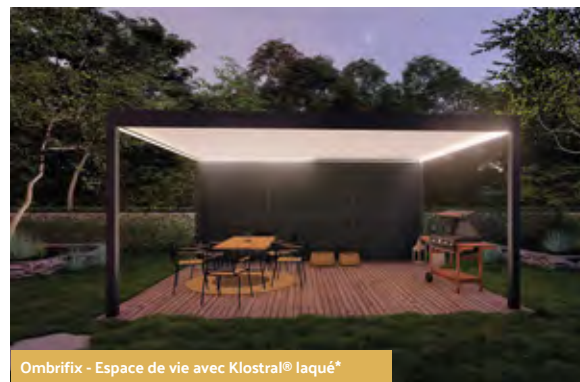

Un projet ?

Obtenez votre devis gratuit personnalisé !

www.carre2reve.fr

GAMME PERGOLAS
OMBRISUN® - OMBRIFIX - OMBRISTYLE - OMBRIDESIGN

◆ UNE GAMME QUI RÉPOND À TOUS VOS PROJETS D'AMÉNAGEMENT

Ombrisun®

Que vous souhaitiez **un peu de fraîcheur en plein été** ou au contraire, laisser passer **les rayons du soleil** pour profiter de la chaleur, les lames orientables **de 0° à 135°** d'Ombrisun® vous permettent de trouver rapidement la position idéale. Maîtrisez **le degré d'ouverture des lames** de votre pergola bioclimatique grâce à sa télécommande.

Ombrisun® - Cuisine d'été avec Ombridesign*

Ombrisun® - Salon de jardin avec Klostral® sublimé*

Ombrifix

Offrez-vous **un nouvel espace ou abri extérieur** sans gros travaux. Découvrez Ombrifix, la pergola fixe qui répond à tous vos projets d'aménagement extérieur : adaptable **en carport** pour voiture, **en protection de terrasse** face aux intempéries ou encore **en salon de jardin abrité** pour recevoir des amis.

Ombrifix - Espace de vie avec Klostral® laqué*

Ombrifix - Carport 2 places avec Klostral® sublimé*

Ombristyle et Ombridesign

N'hésitez plus entre le confort de la pergola ventilée Ombrisun® et la protection de votre terrasse avec l'Ombrifix, **Ombristyle vous propose de combiner ces deux solutions** grâce à leur modularité sans limite.